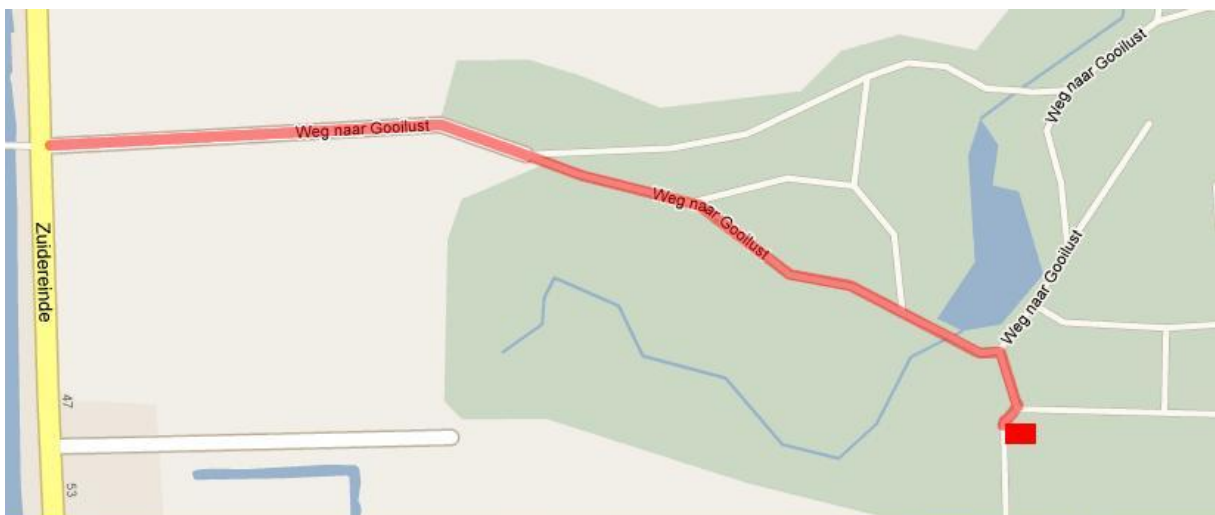

Routebeschrijving Praktijk BCE en Natuurgeneeskunde Kees Korteweg

Ons adres is:

Zuidereinde 47c
1243KL 's-Graveland

De praktijk bevindt zich op een terrein van Natuurmonumenten genaamd Gooilust. Omdat het een nieuw adres betreft dat nog niet in alle navigatiesystemen is opgenomen, vind u hier de uitgebreide routebeschrijving.

Met de auto?

Voor een routebeschrijving naar terrein Gooilust op maat, klikt u [hier](#) en vult u uw vertrekadres in.

Het terrein is ligt aan het Zuidereinde ter hoogte van een voetgangersover-steekplaats met verkeerslichten, en is aangeduid met het bord 'Natuurmonumenten Gooilust'. Rij hier de oprit op, en volg de bordjes 'Siertuin'. U mag langs de slagboom rijden, het doorrijverbod geldt alleen voor andere bezoekers van het terrein. Net over het bruggetje slaat u rechtsaf bij de T-splitsing, en hier vind u parkeergelegenheid en het pand, direct aan de siertuin gelegen. Zie ook de kaart hieronder, de praktijk is met een rood blokje aangegeven.

Met het open openbaar vervoer?

Bus

Vanaf station Hilversum kunt u bus 105 of 106 nemen, u stapt dan uit bij de halte Smidsbrug in 's-Graveland. Vanaf hier is het ongeveer 20 minuten lopen. U slaat linksaf het Zuidereinde op. Blijf deze weg volgen tot u aankomt bij een voetgangersoversteekplaats met verkeerslichten, en aan uw linkerhand het bord 'Natuurmonumenten Gooilust' ziet. Hier wandelt u het terrein op zoals op de kaart hierboven te zien is en volgt de bordjes 'Siertuin'. Het pand is over het bruggetje rechts, direct aan de siertuin gelegen. Met de bus bent u vanaf het station in totaal ongeveer 35 minuten onderweg.

Volg bij aankomst op terrein Gooilust, gemarkeerd met het bord 'Natuurmonumenten Gooilust', de route op de kaart hierboven. Volg de bordjes 'Siertuin' en houdt rechts aan. Het pand is over het bruggetje rechts, direct aan de siertuin gelegen. Met de fiets bent u vanaf het station ongeveer 25 minuten onderweg.